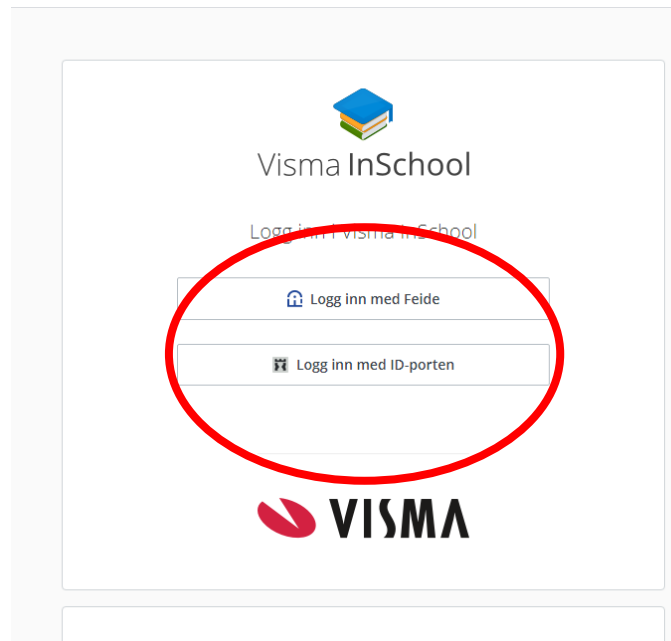

- 1) Logg deg inn i Visma på <https://sinsen-voksen.inschool.visma.no/Login.jsp#/> Hvis du har Feide-innlogging, kan du bruke den. Ellers bruker du ID-porten:

- 2) På startside finner du timeplanen din. Hvis den ser tom ut, må du velge riktig uke.

- 3) Sånn kan en timeplan se ut. Du må scrolle nedover på siden for å se timer som er senere på dagen. I startvinduet ser du bare timer frem til ca kl 10-11.

Du scroller ved å dra i det grå feltet.

I hjørnet finner du klasserommet du skal til.