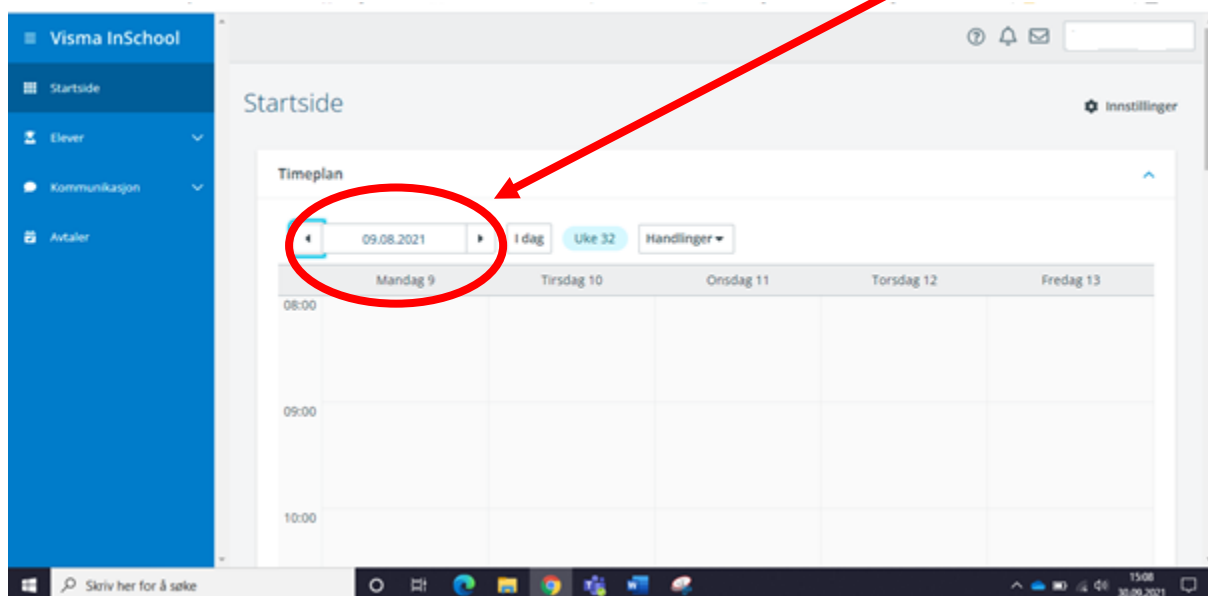

- 1) Logg deg inn i Visma på <https://sinsen-voksen.inschool.visma.no/Login.jsp#/> Hvis du har Feide-innlogging, kan du bruke den. Ellers bruker du ID-porten:

- 2) På startside finner du timeplanen din. Hvis den ser tom ut, må du velge riktig uke.

- 3) Sånn kan en timeplan se ut. Du må scrolle nedover på siden for å se timer som er senere på dagen. I startvinduet ser du bare timer frem til ca kl 10-11.

Du scroller ved å dra i det grå feltet.

I hjørnet finner du klasserommet du skal til.